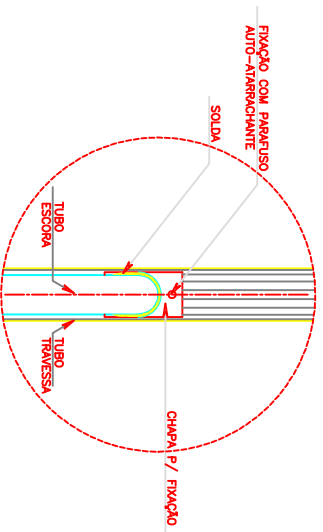

ACESSÓRIOS P/ ALAMBRADO TUBULAR

ESCALA - 1 : 20

CHAPA DE SUPORTE INFERIOR

ESCALA - 1 : 5

CHAPA DE SUPORTE INFERIOR ESPAÇO LIMITADO

ESCALA - 1 : 5

BARRA DE ACABAMENTO

ESCALA - 1 : 5

ESPESSURA 1/4
TREATAMENTO: GALVANIZADA
GALVANIZADA + PINTURA
UTILIZAÇÃO: FINALIZAÇÃO
DA TELA