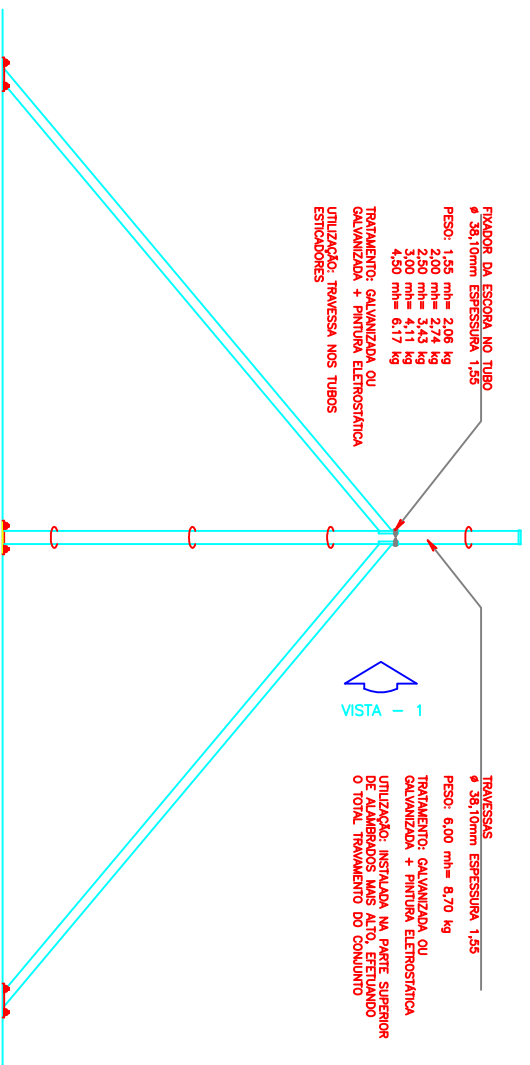

ACESSÓRIOS P/ ALAMBRADO TUBULAR

ESCALA - 1 : 20

CHAPA DE SUPORTE INFERIOR

ESCALA - 1 : 5

CHAPA DE SUPORTE INFERIOR ESPAÇO LIMITADO

ESCALA - 1 : 5

BARRA DE ACABAMENTO

ESCALA - 1 : 5

ESPESSURA 1/4
TREATAMENTO: GALVANIZADA
GALVANIZADA + PINTURA
UTILIZAÇÃO: FINALIZAÇÃO
DA TELA