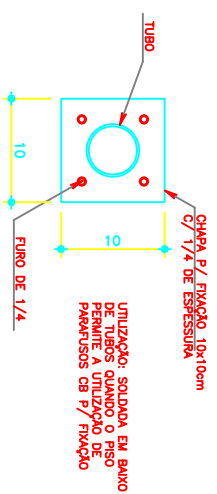

ACESSÓRIOS P/ ALAMBRADO TUBULAR

ESCALA - 1 : 20

CHAPA DE SUPORTE INFERIOR

ESCALA - 1 : 5

CHAPA DE SUPORTE INFERIOR ESPAÇO LIMITADO

ESCALA - 1 : 5

BARRA DE ACABAMENTO

ESCALA - 1 : 5

ESPESSURA 1/4
TREATAMENTO: GALVANIZADA
GALVANIZADA + PINTURA
UTILIZAÇÃO: FINALIZAÇÃO
DA TELA