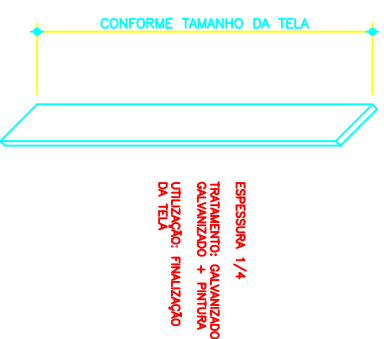

ACESSÓRIOS P/ ALAMBRADO TUBULAR

ESCALA - 1 : 20

CHAPA DE SUPORTE INFERIOR

ESCALA - 1 : 5

CHAPA DE SUPORTE INFERIOR ESPAÇO LIMITADO

ESCALA - 1 : 5

BARRA DE ACABAMENTO

ESCALA - 1 : 5

ESPESSURA 1/4
TREATAMENTO: GALVANIZADA
GALVANIZADA + PINTURA
UTILIZAÇÃO: FINALIZAÇÃO
DA TELA